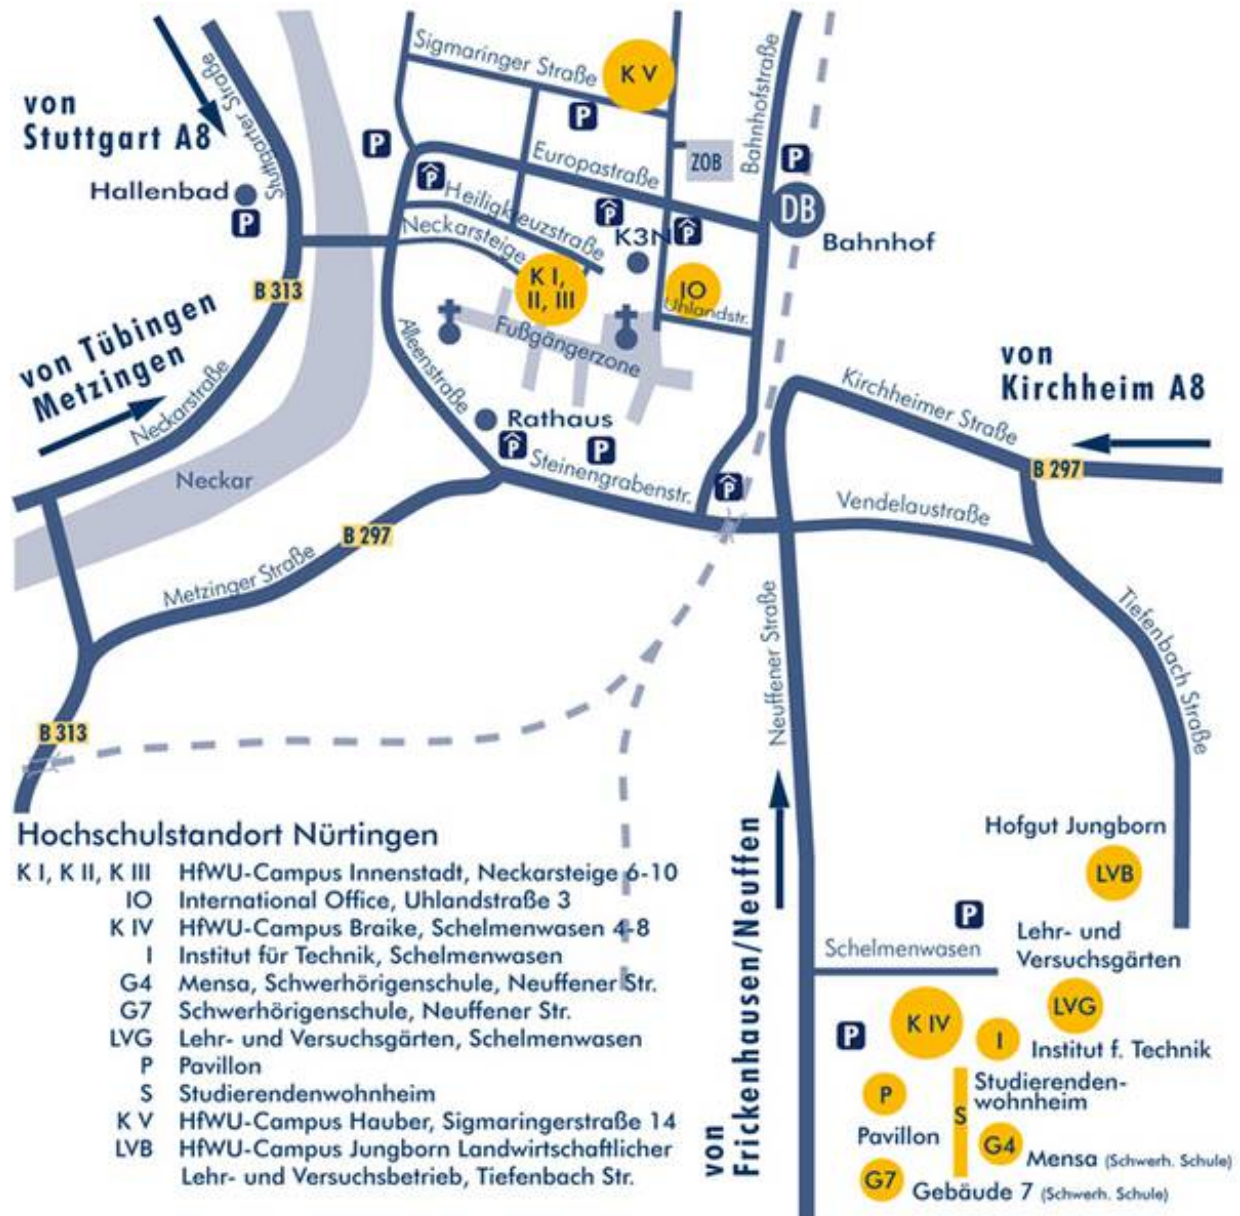

Christine Bescherer, Cornelia Niederdrenk-Felgner und Katja Eilerts

Veranstaltungsort und Hinweise zur Anfahrt

Veranstaltungsort:

Die Tagung findet statt am Standort Nürtingen, Campus Innenstadt, Gebäude KII, Stucksaal, Neckarsteige 6 – 10.

Der Campus Innenstadt ist vom Bahnhof aus zu Fuß in 10 Minuten zu erreichen. Parkmöglichkeiten bestehen im Parkhaus an der Heiligkreuzstraße (gebührenpflichtig).

Anfahrt HfWU:

Anfahrt Hotel: www.hotel-am-schlossberg.de

Das Hotel liegt direkt gegenüber der Hochschulgebäude an der Heiligkreuzstraße.